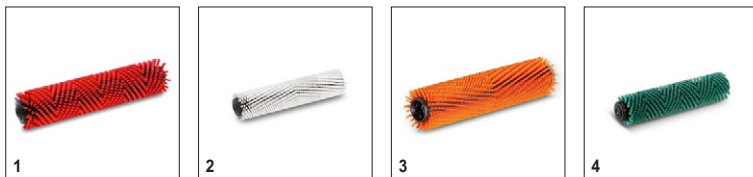

# BR 35/12 C Bp Pack 1.783-467.0

**KÄRCHER**

	Артикул	Жесткость/ тип щетки	Длина	Цвет	Цена	Описание		
<b>Роликовые щетки для машин BR</b>								
Цилиндрическая щетка	1	4.037-031.0	средний	350 мм	красный	1 шт.	Цилиндрическая щетка, средней твердости, красная. Длина: 350 мм. Для обычного использования и для чувствительных поверхностей. Щетина: Полипропилен, толщиной 0,4 мм, 20 мм.	<input checked="" type="checkbox"/>
	2	4.037-036.0	очень мягкий	350 мм	белый	1 шт.	Цилиндрическая щетка, очень мягкая, белая. Длина: 300 мм. Для обычного использования. Щетина: Полипропилен, толщиной 0,3 мм, 20 мм.	<input type="checkbox"/>
	3	4.037-037.0	высокий/ низкий	350 мм		1 шт.		<input type="checkbox"/>
	4	4.037-038.0	жесткий	350 мм	зеленый	1 шт.		<input type="checkbox"/>